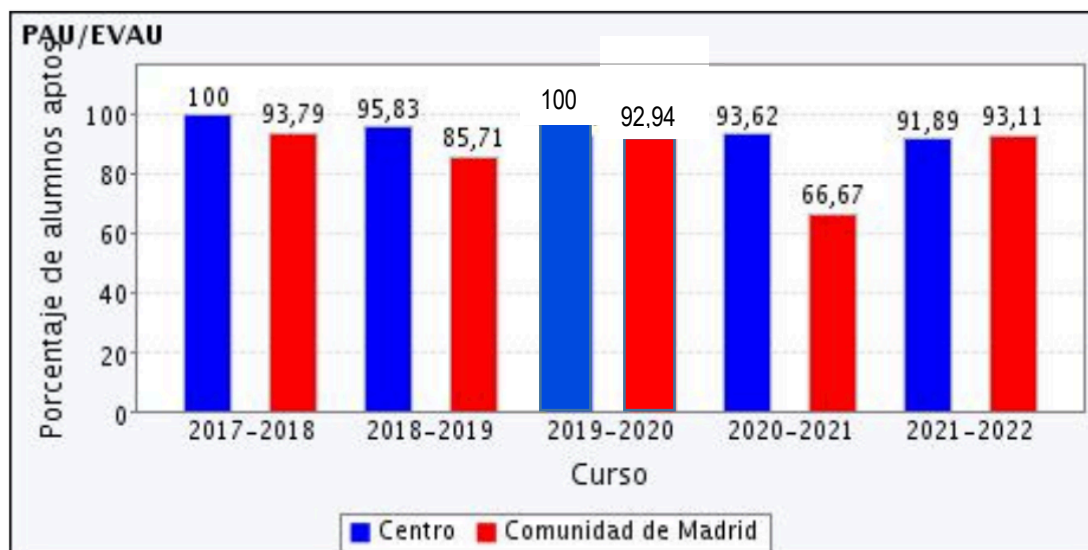

RESULTADOS DE LAS PRUEBAS EXTERNAS DE NUESTROS ALUMNOS

RESULTADOS DE BACHILLERATO Y ACCESO A LA UNIVERSIDAD CURSO 22-23

RESULTADOS DE BACHILLERATO Y EVAU. CURSO 2022-2023	
ALUMNOS TITULADOS EN CONVOCATORIA ORDINARIA	94,36%
ALUMNOS APTOS EN EVAU. CONVOCATORIA ORDINARIA	97,18%
NOTA MEDIA DE LA FASE GENERAL	7,636

RESULTADOS HISTÓRICOS

ALUMNOS QUE OBTIENEN TÍTULO DE BACHILLER

ALUMNOS QUE APRUEBAN EVAU

NOTA MEDIA DE LA FASE GENERAL. ALUMNOS APTOS

PAU/EVAU	2017-2018	2018-2019	2019-2020	2020-2021	2021-2022
Centro	7.61	7.35	7.76	7.52	7.45
Comunidad de Madrid	7.28	7.19	7.34	7.42	7.41